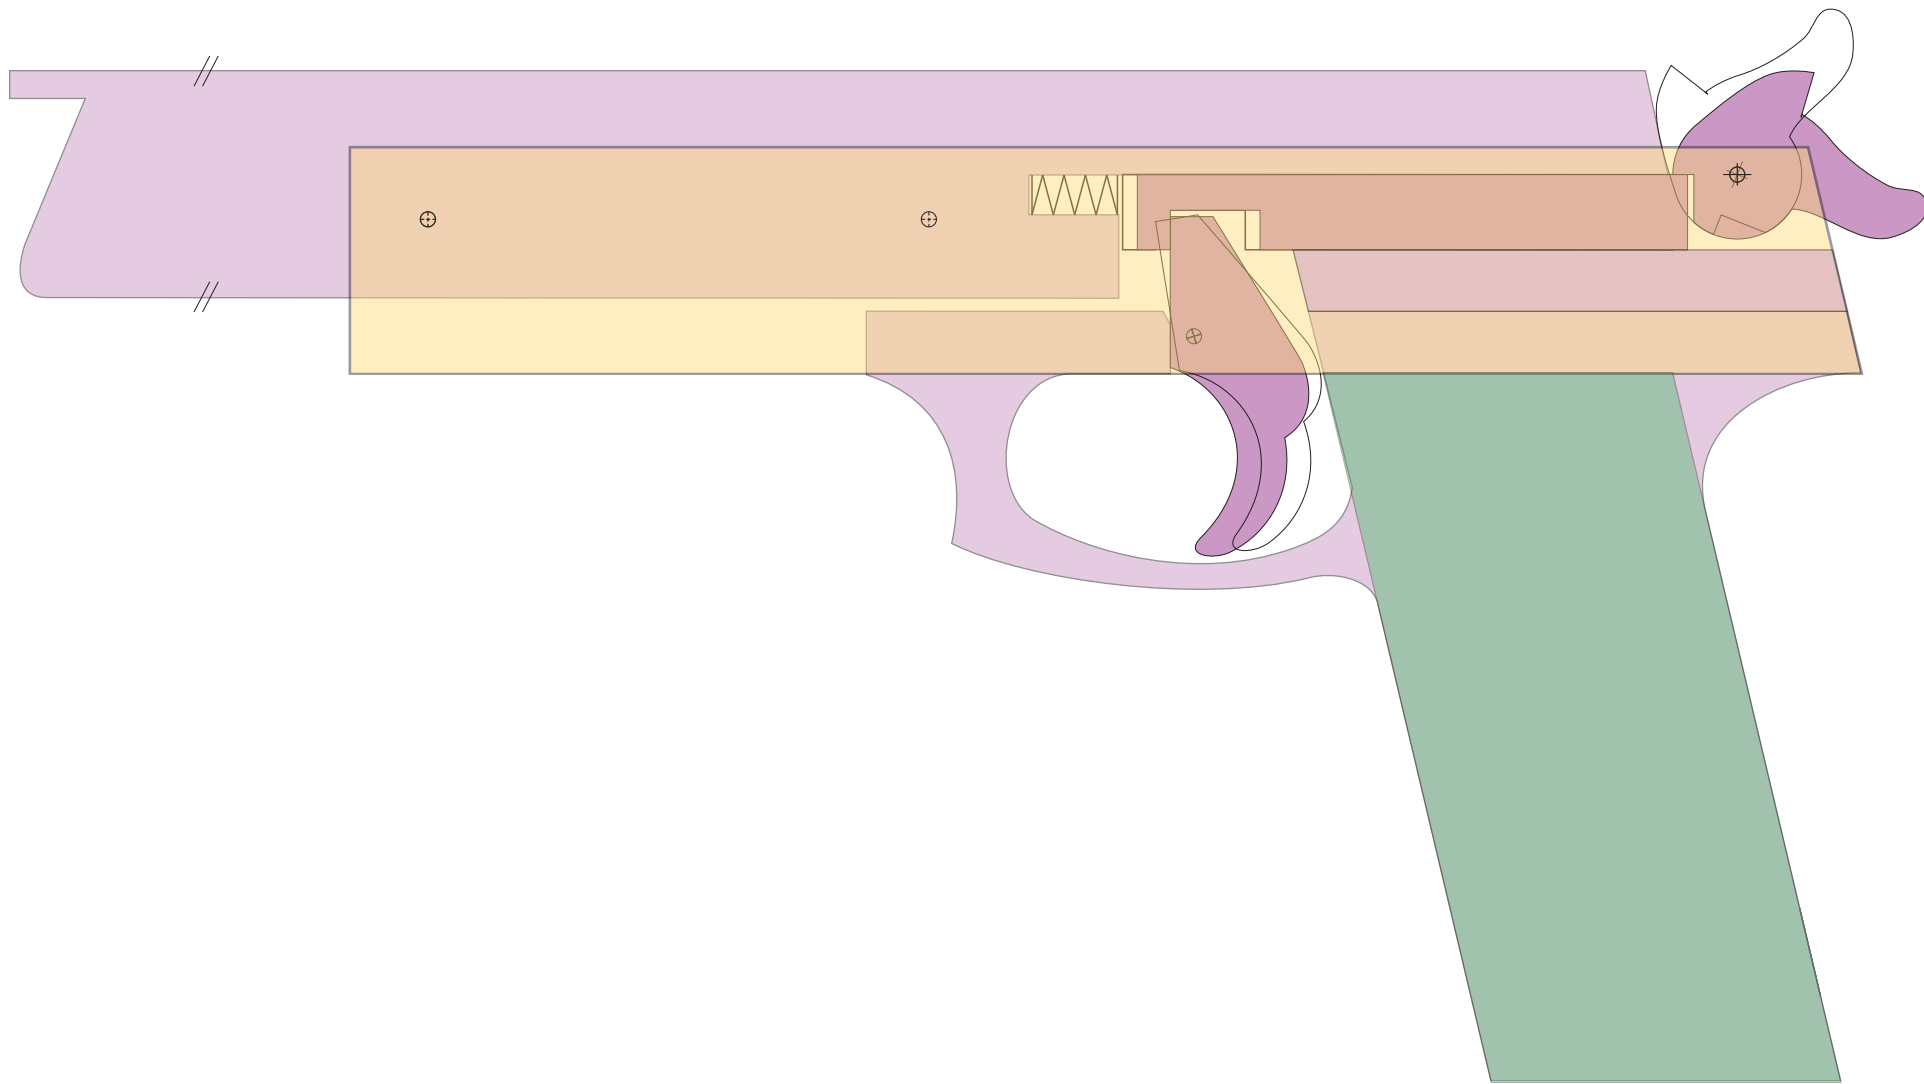

1

2

3

4

A

A

B

B

C

C

D

D

2006年12月3日		尺度	Tammary 8000D
製図	写図	1:1	
Paconta Factory			

1

2

3